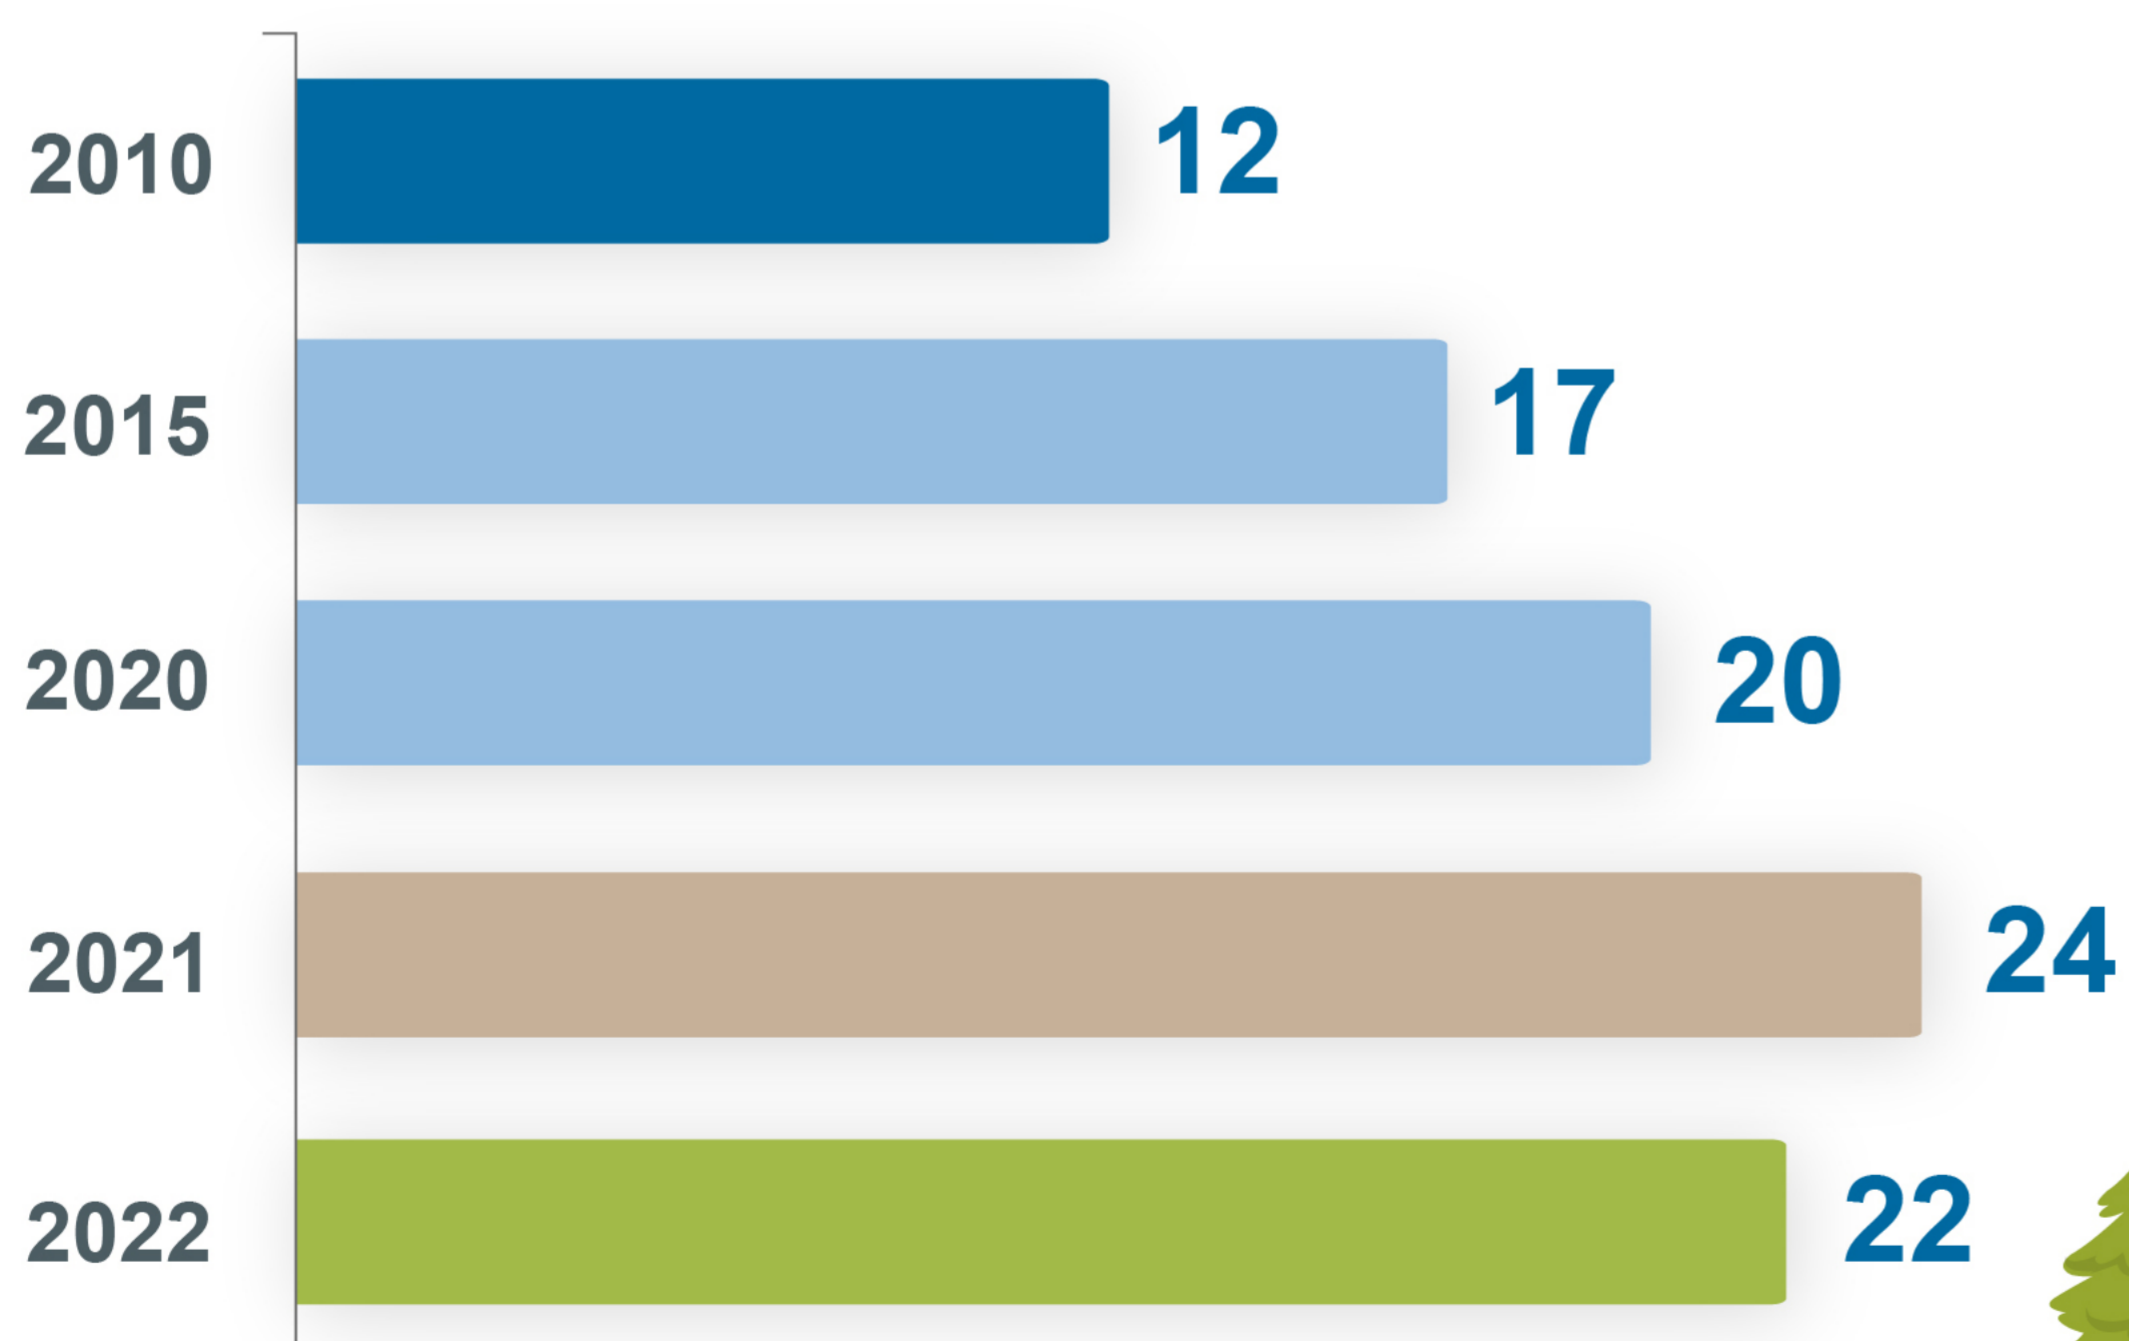

ДОЛЯ ПОСАДКИ И ПОСЕВА ЛЕСА В ОБЩЕЙ ПЛОЩАДИ ЛЕСОВОССТАНОВИТЕЛЬНЫХ РАБОТ

(процентов)